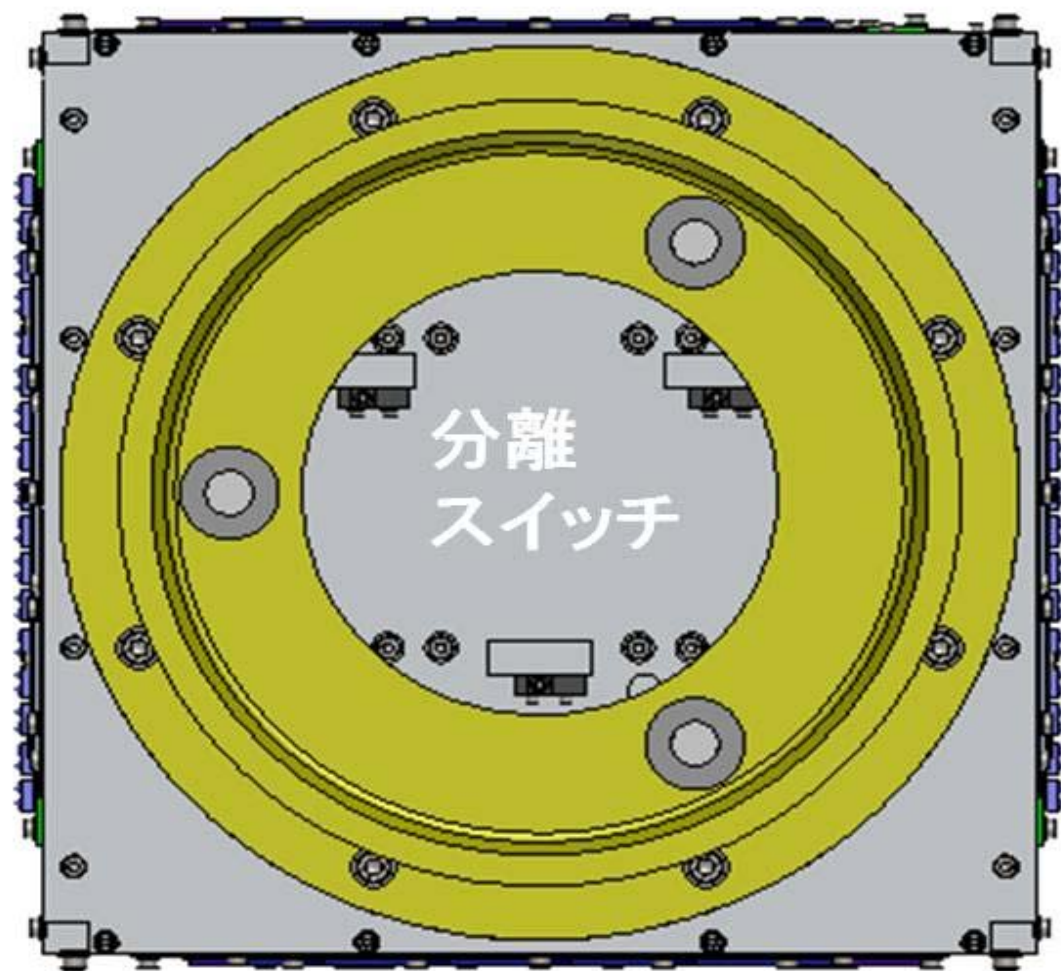

+X

-X

+Y

-Y

+Z

300V発電
太陽電池
Anode側

バス電力用太陽電池

-Z