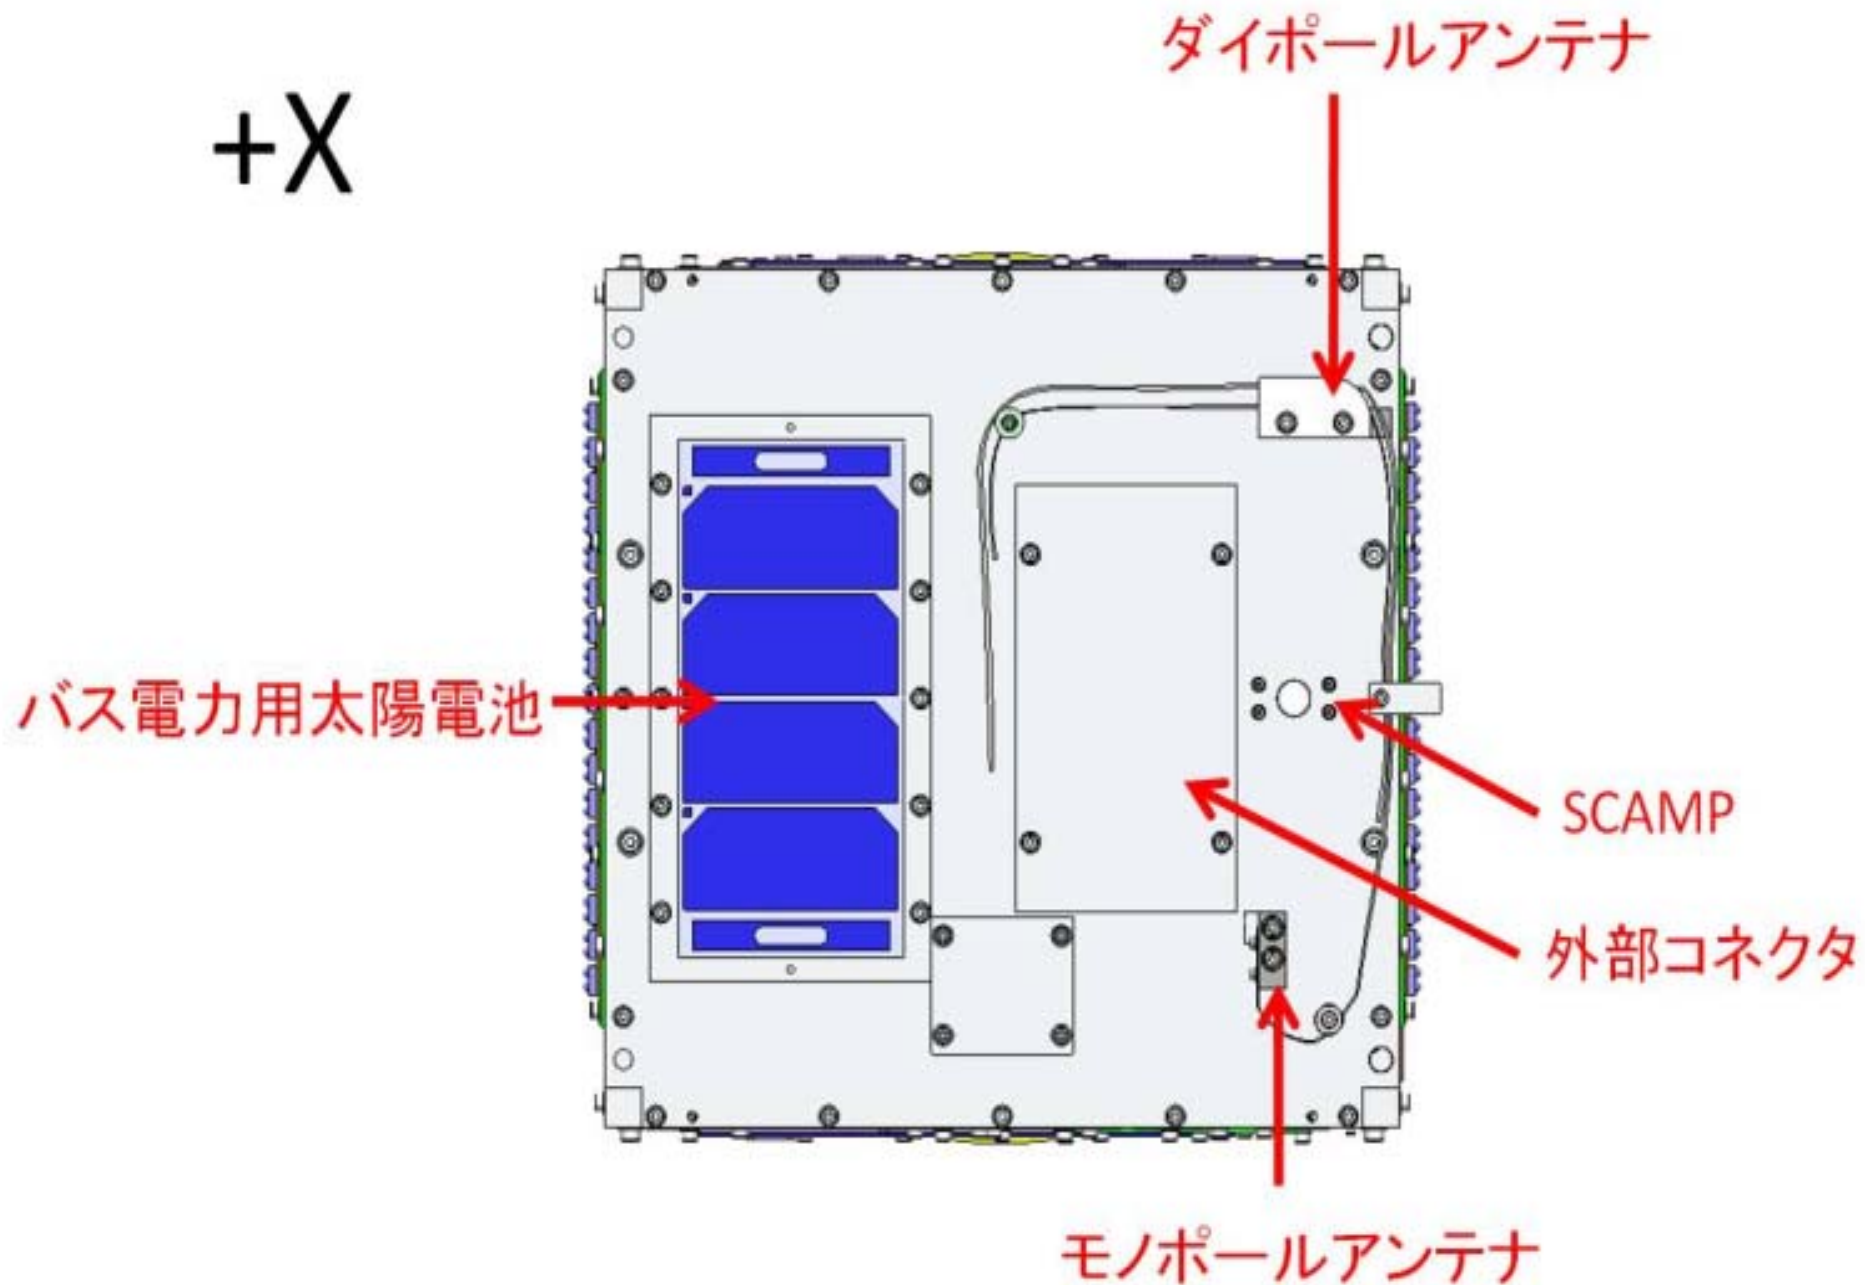

+X

-X

+Y

-Y

+Z

300V発電
太陽電池
Anode側

バス電力用太陽電池

-Z