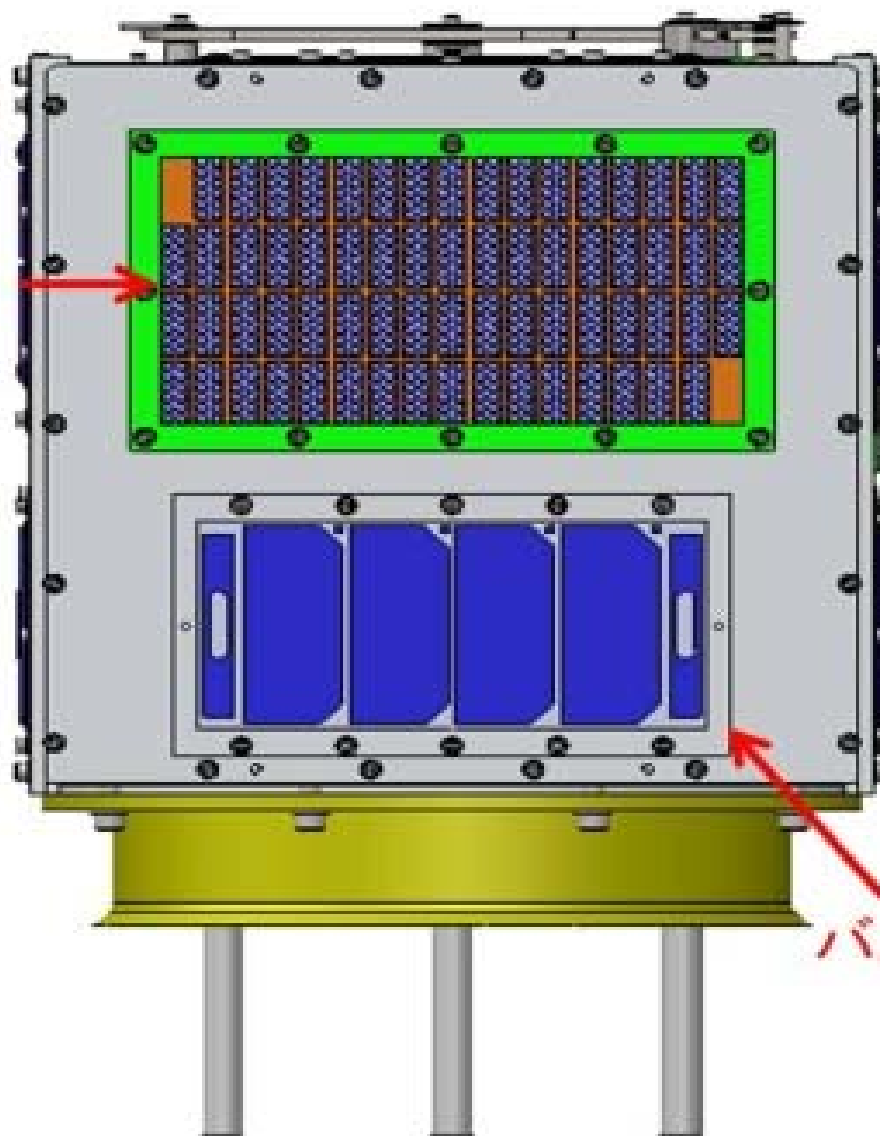

+X

-X

+Y

-Y

+Z

300V発電
太陽電池
Anode側

バス電力用太陽電池

-Z