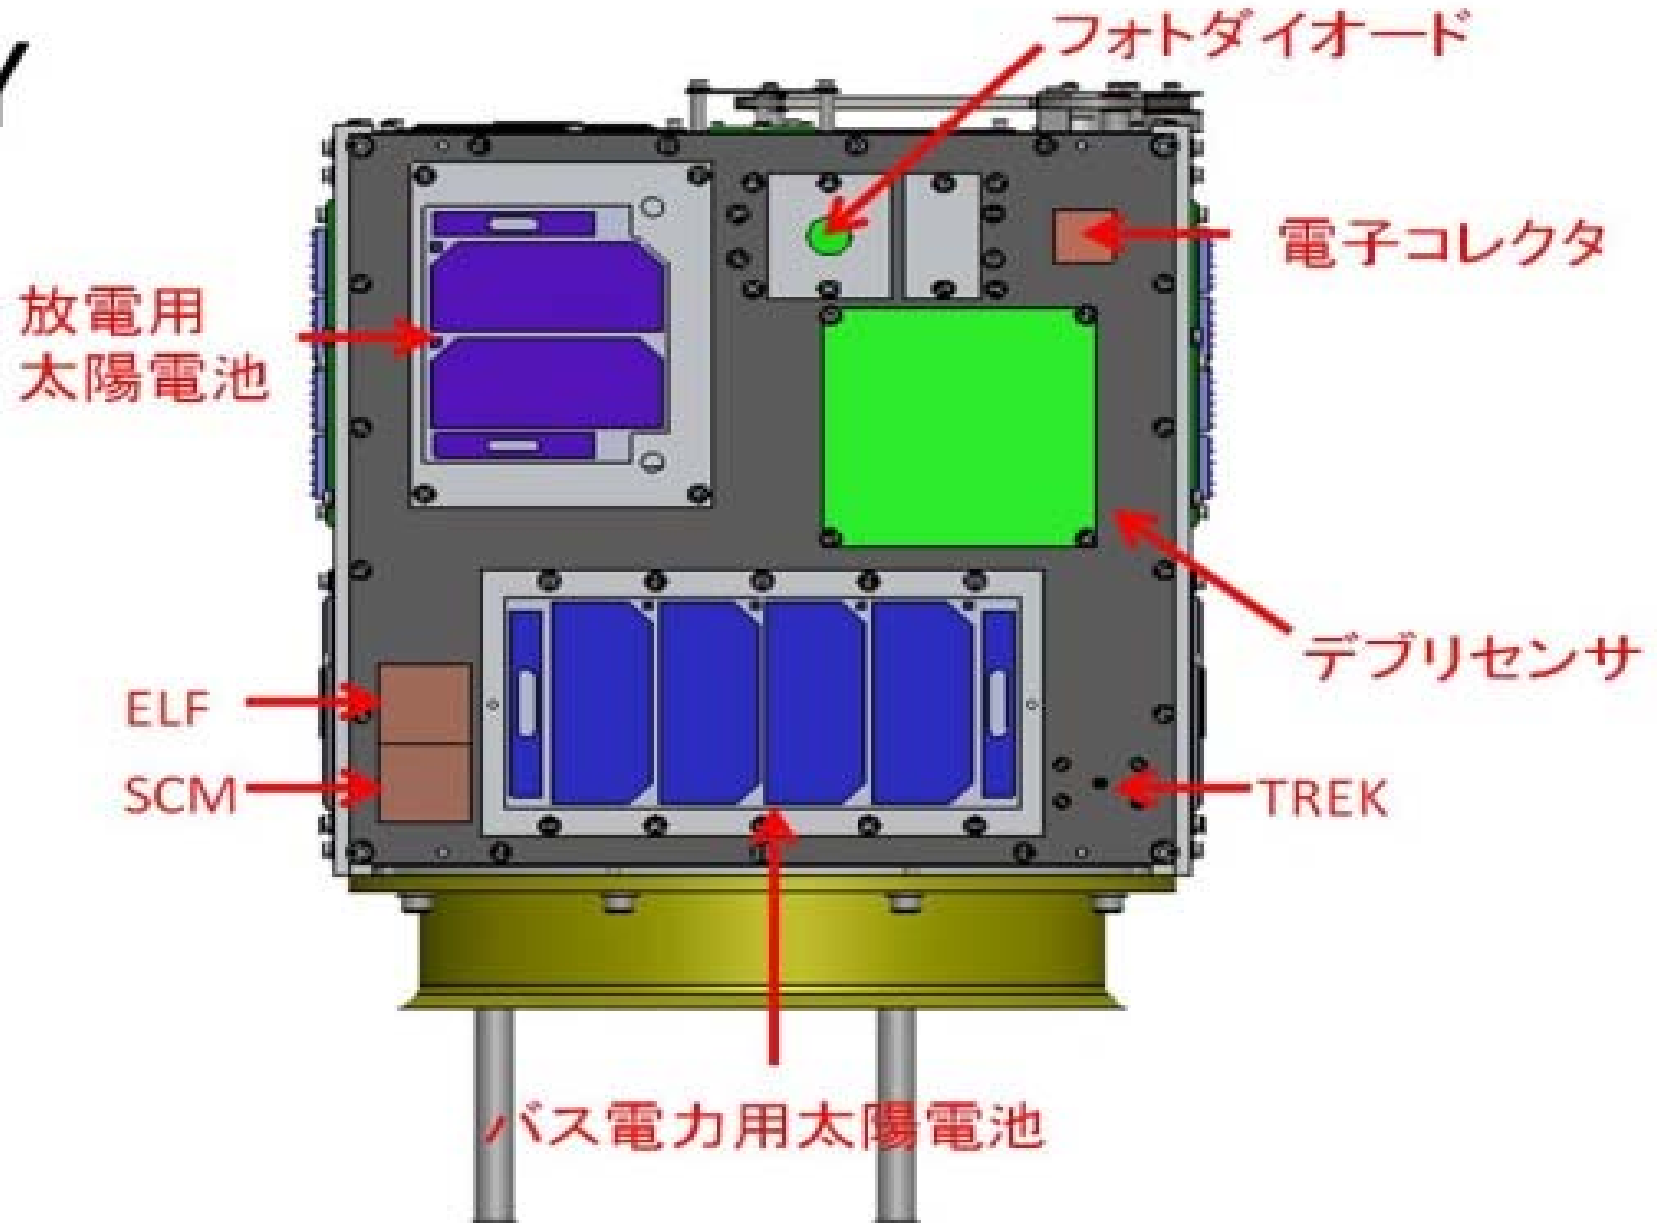

+X

-X

+Y

-Y

+Z

300V発電
太陽電池
Anode側

バス電力用太陽電池

-Z