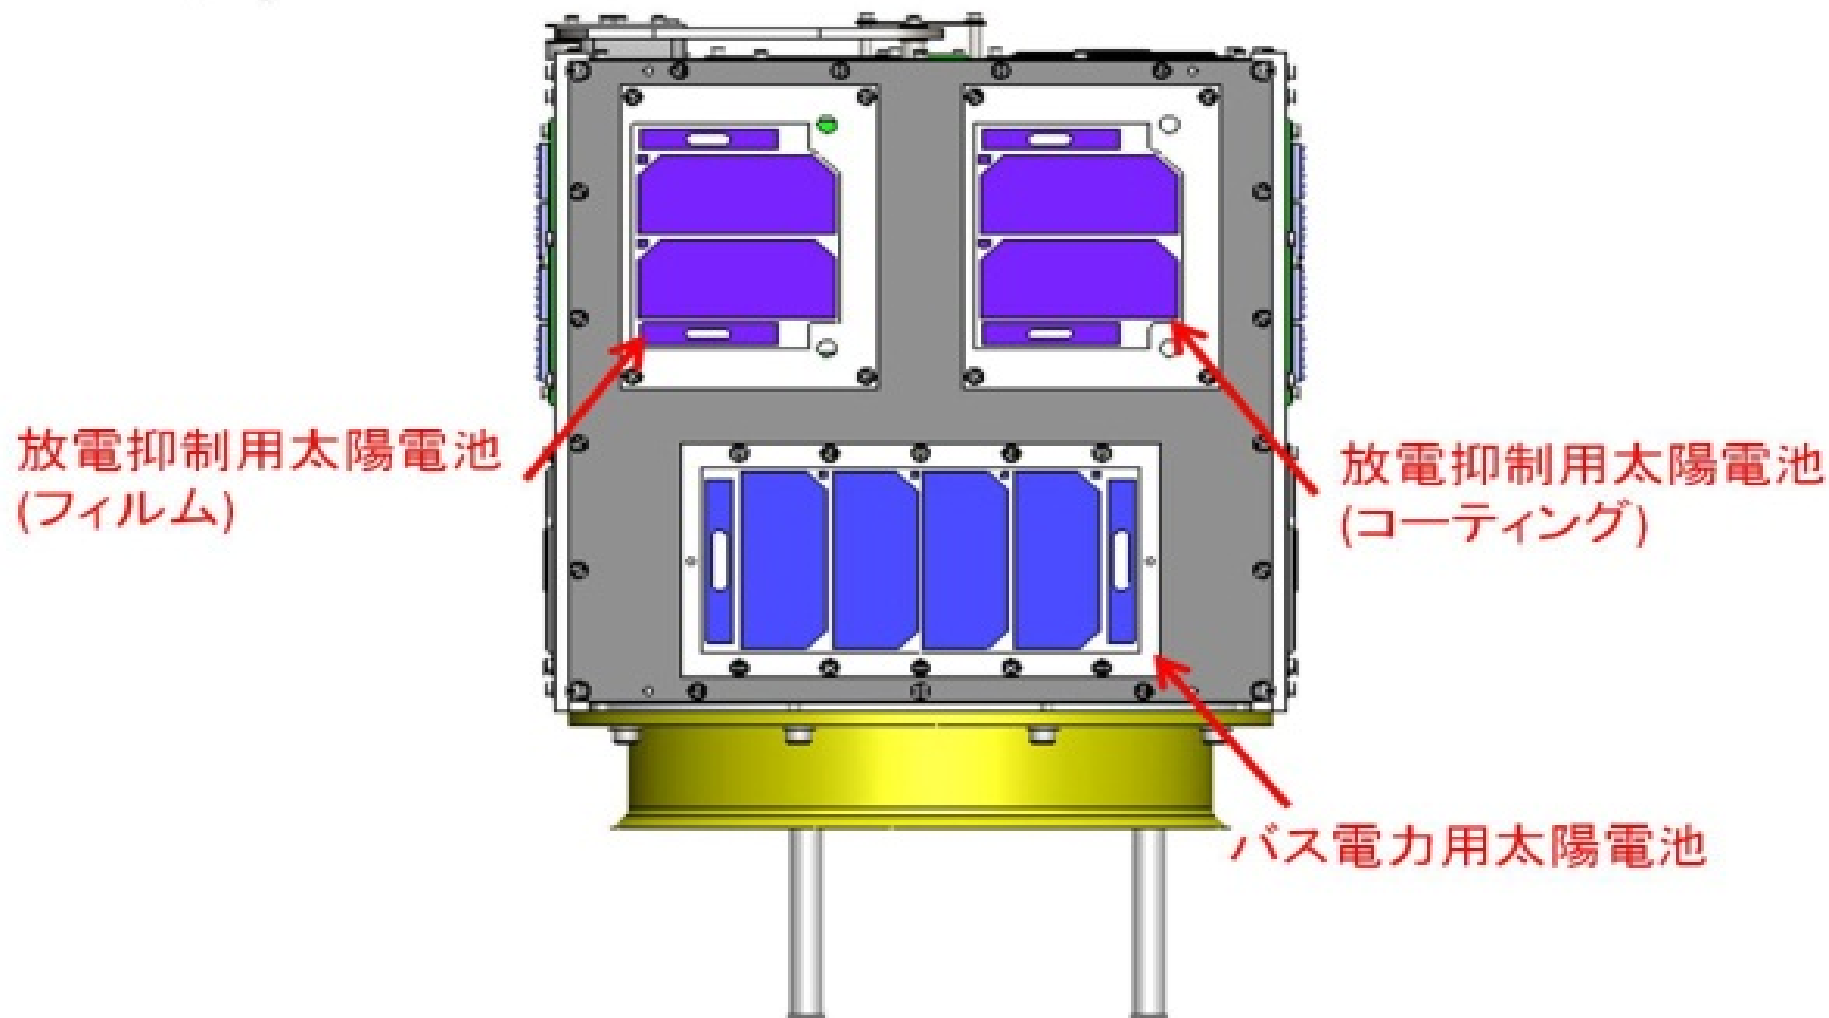

+X

-X

+Y

-Y

+Z

300V発電
太陽電池
Anode側

バス電力用太陽電池

-Z